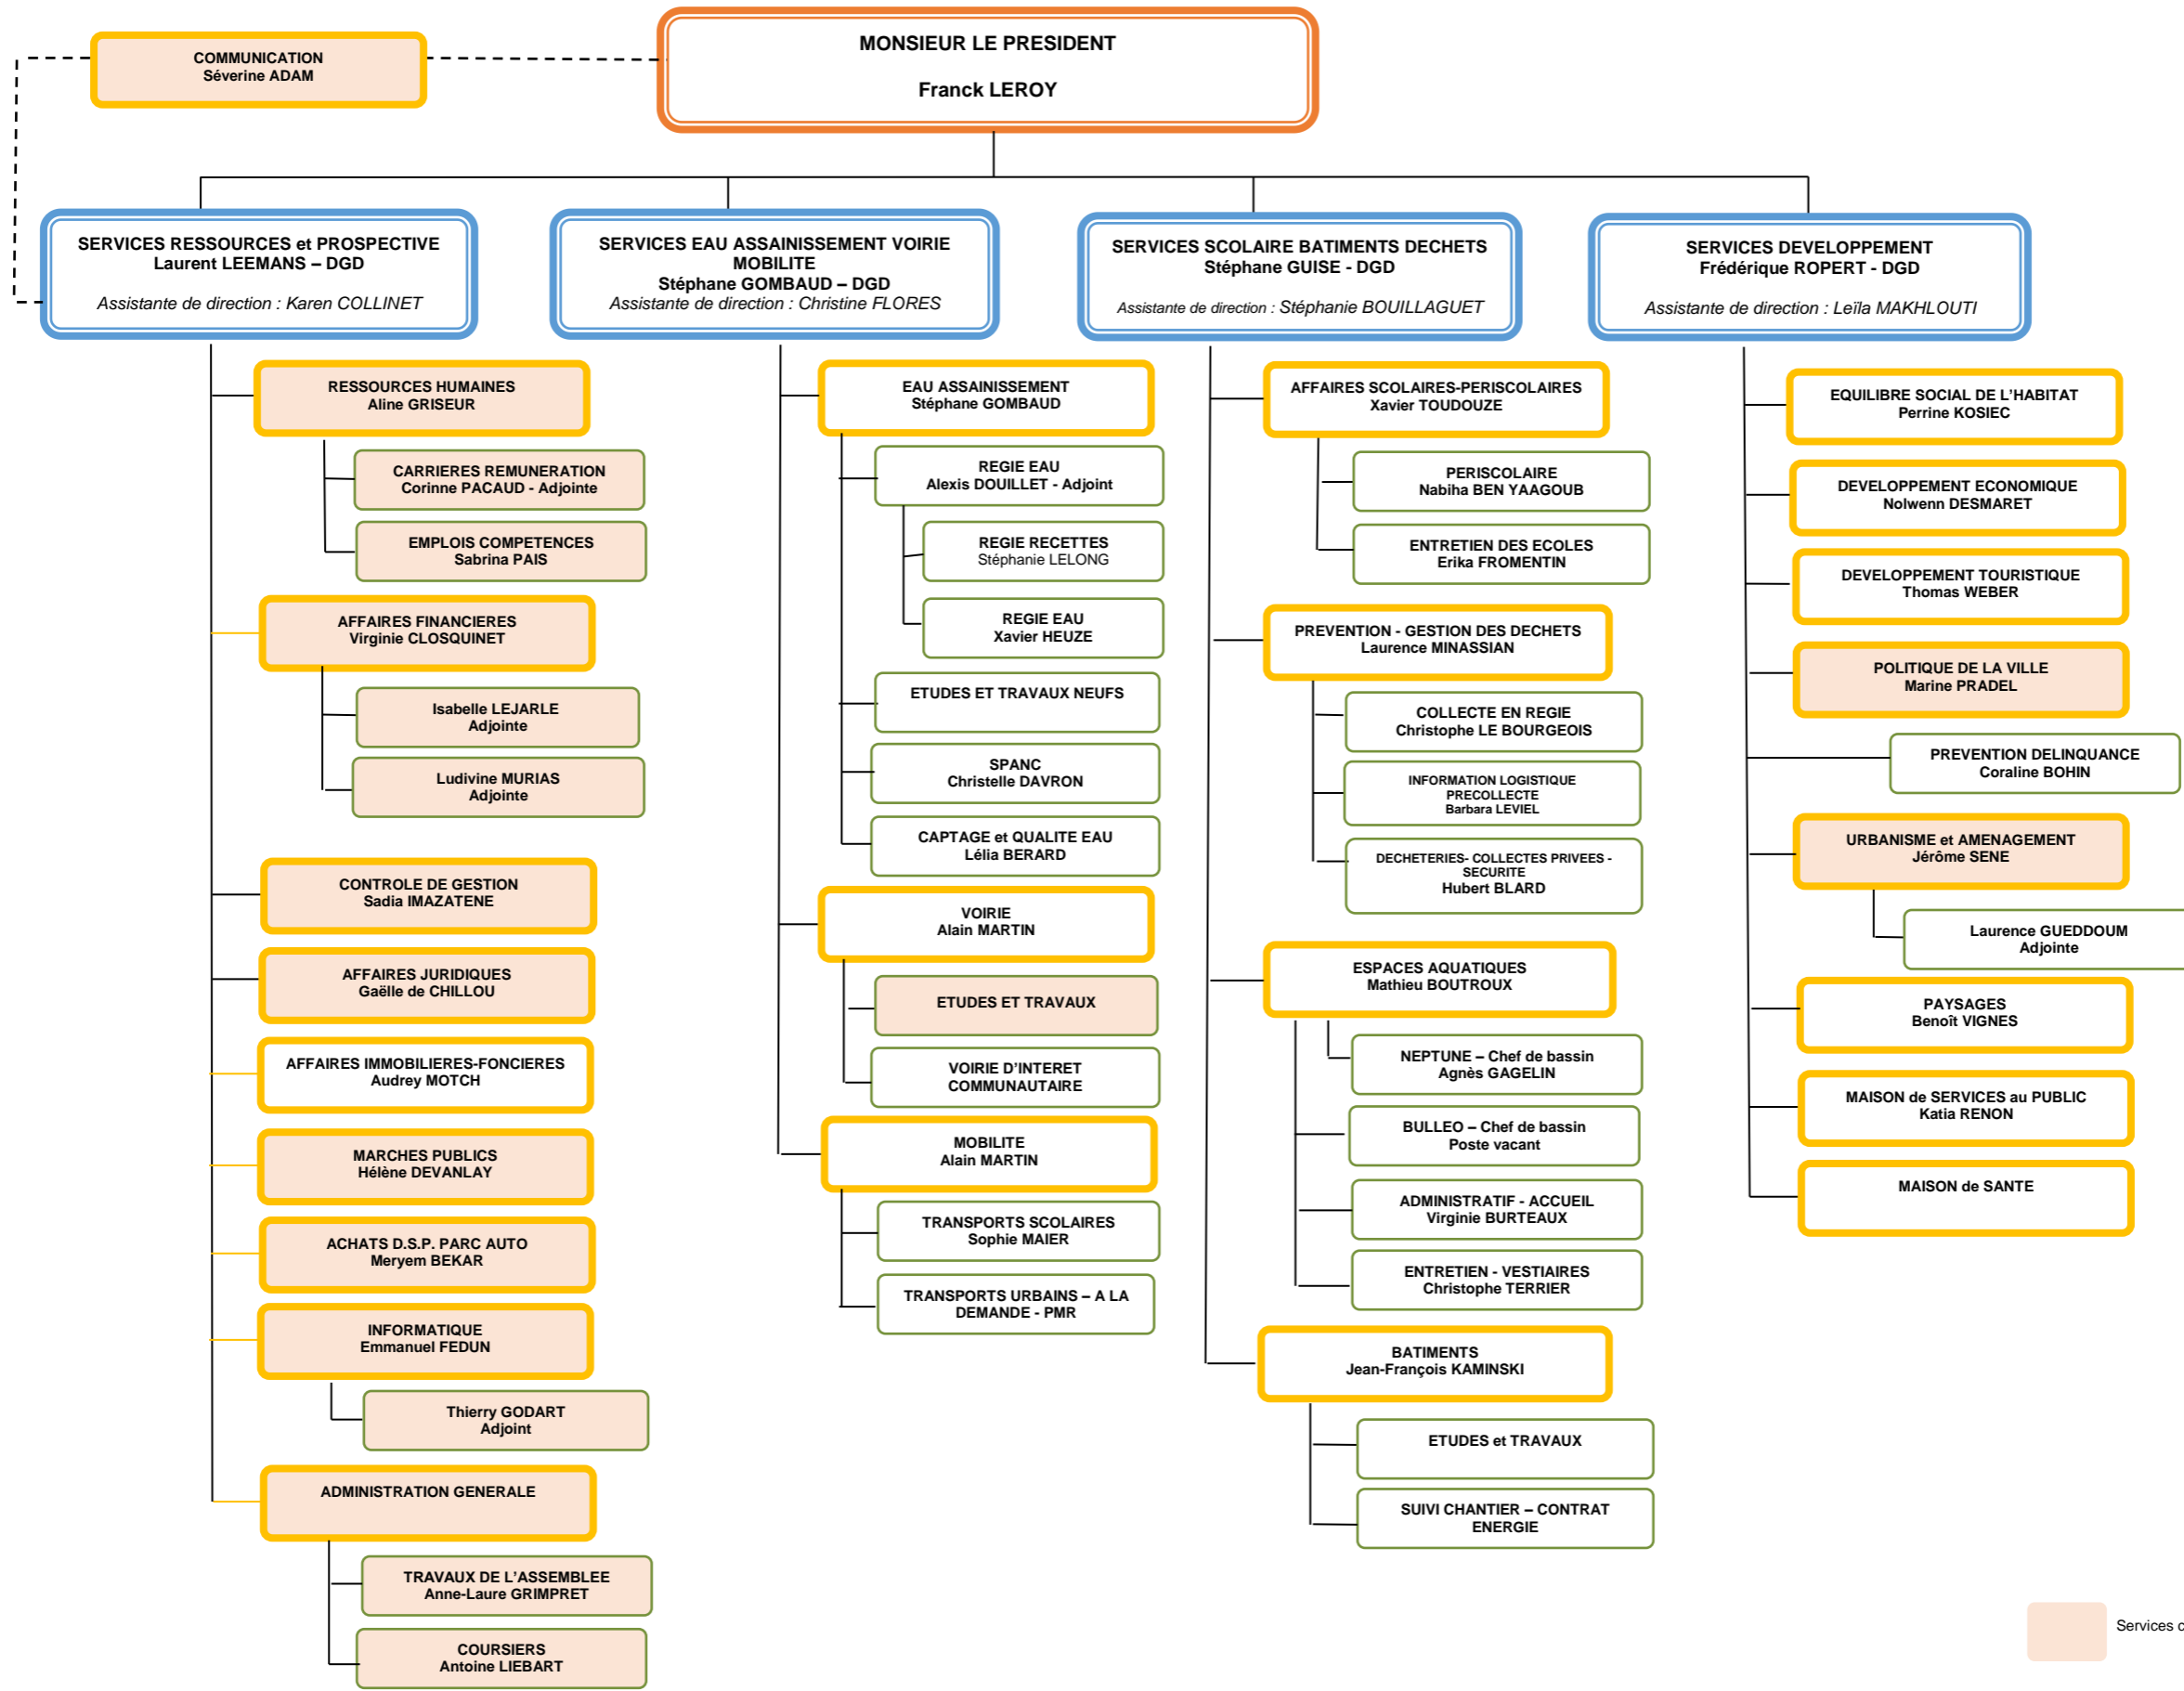

COMMUNAUTE D'AGGLOMERATION EPERNAY COTEAUX ET PLAINE DE CHAMPAGNE
ORGANIGRAMME DE DIRECTION
 Au 1^{er} juillet 2017

Services communs